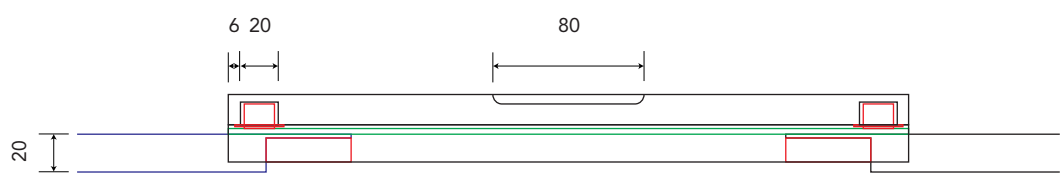

Virsmas mehānisms

- ← Finiera plaukts →
- ← Galda pagriezšanas mehānisma rullīši 26 x 13 mm →
- ← Neobond plaksne 2mm →
- ← Pulverkrāsots tērauda rāmis →
- ← Lodīšu vadotnes 45 mm, pilna izvilkuma →