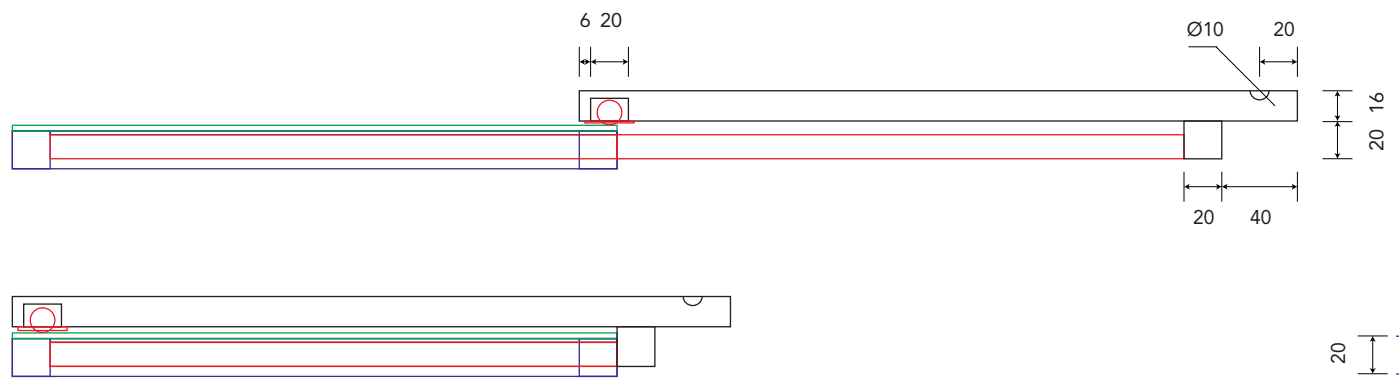

Virsmas mehānisms

- ← Finiera plaukts →
- ← Galda pagriezšanas mehānisma rullīši 26 x 13 mm →
- ← Neobond plaksne 2mm →
- ← Pulverkrāsots tērauda rāmis →
- ← Lodīšu vadotnes 45 mm, pilna izvilkuma →