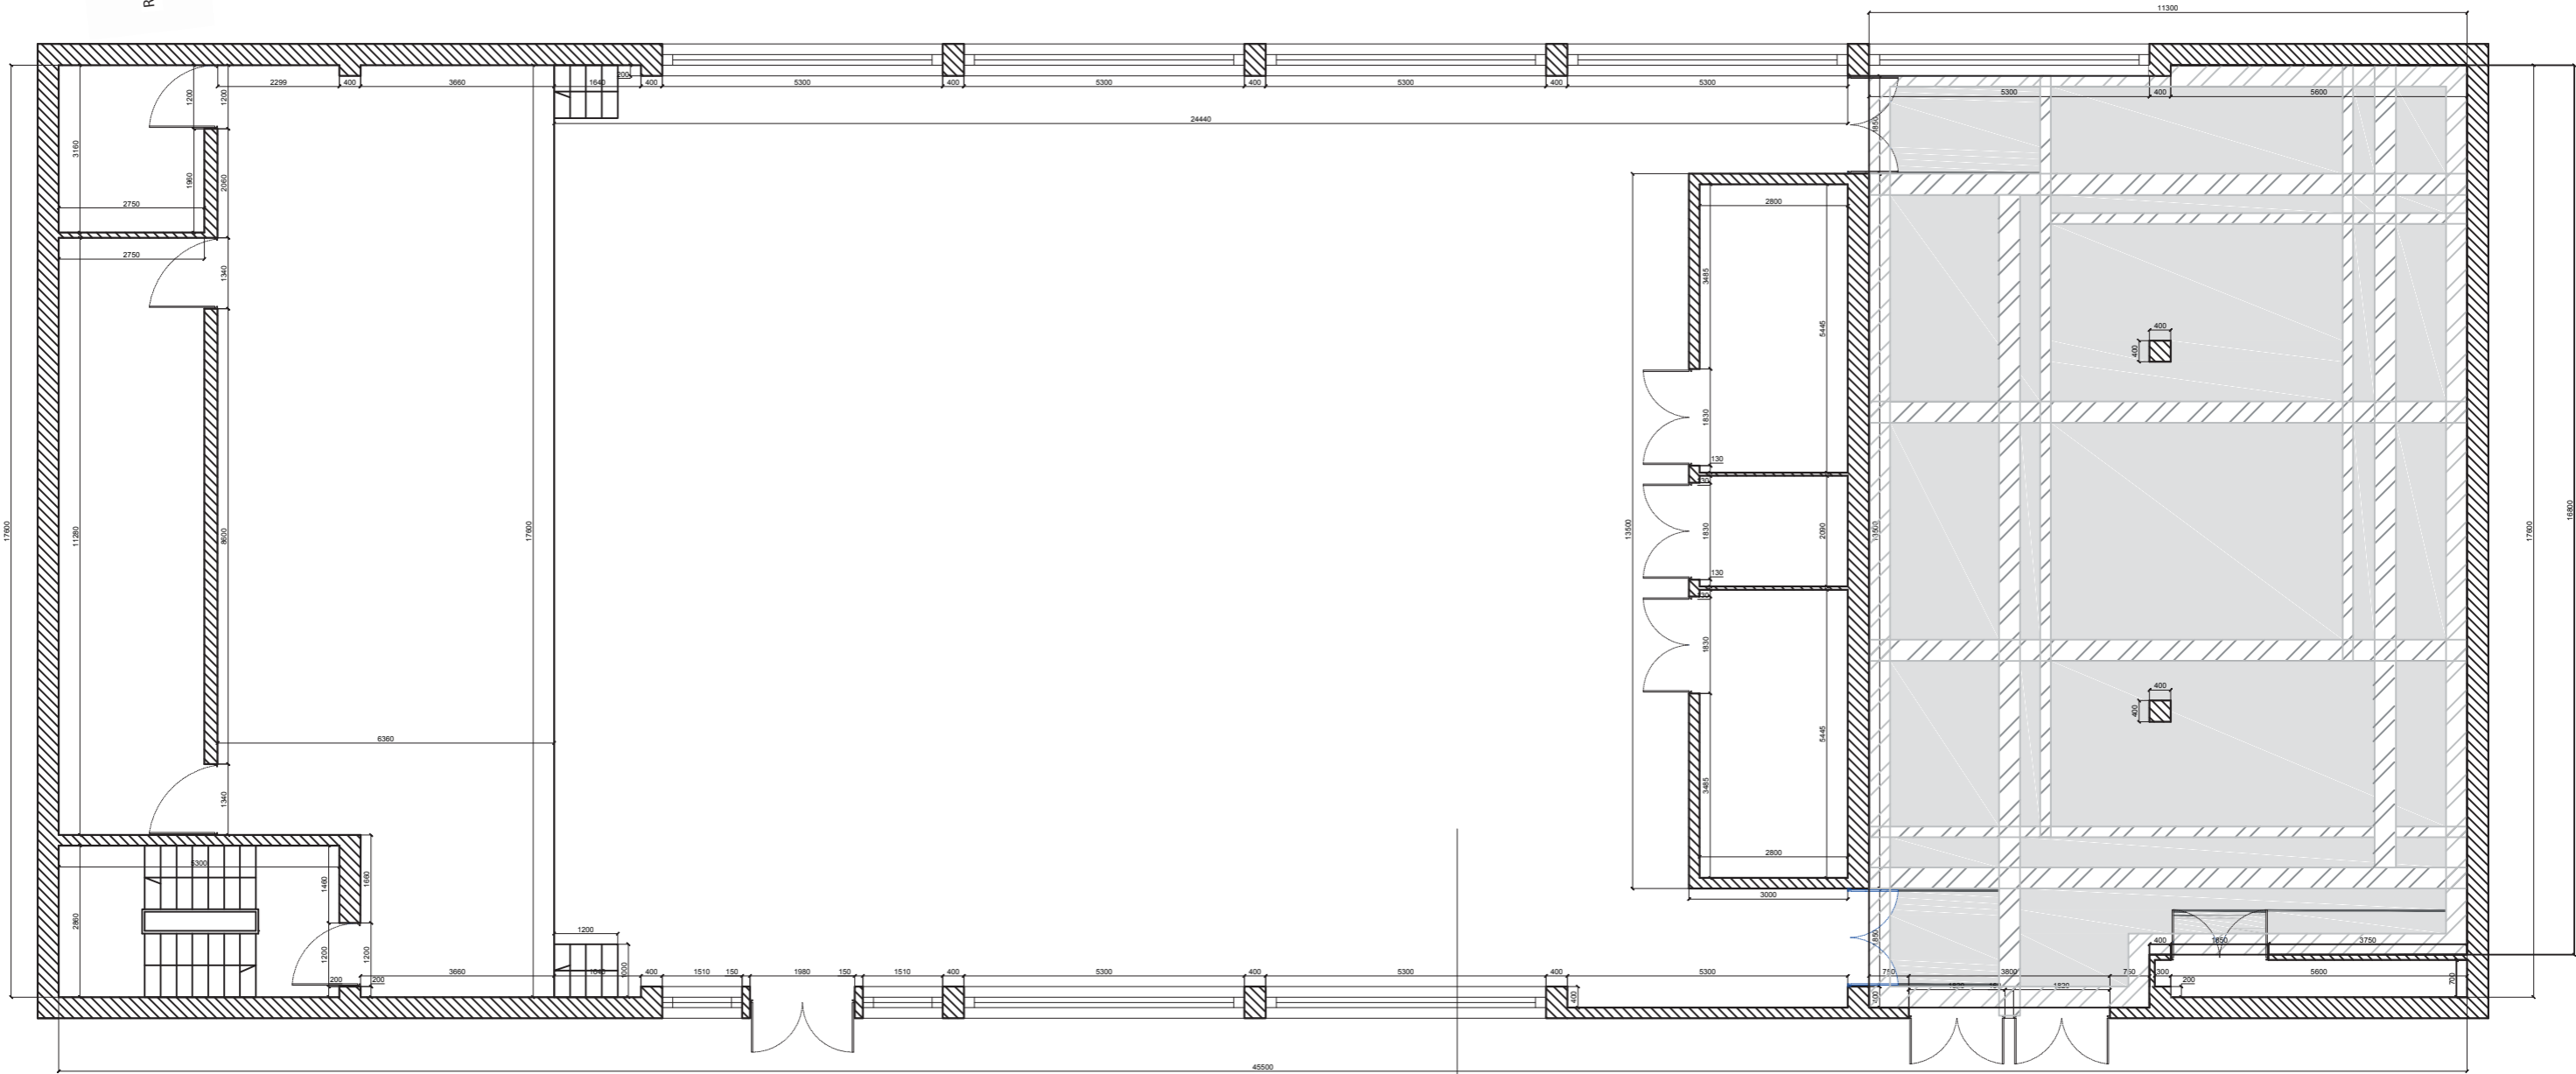

Grīdas seguma plāns

Tiek saglabāts esošais grīdas segums

Linolejs - Marmoleum Striato Original; 3575 white cliffs

Linolejs - Marmoleum Striato Original; 5232 rocky ice