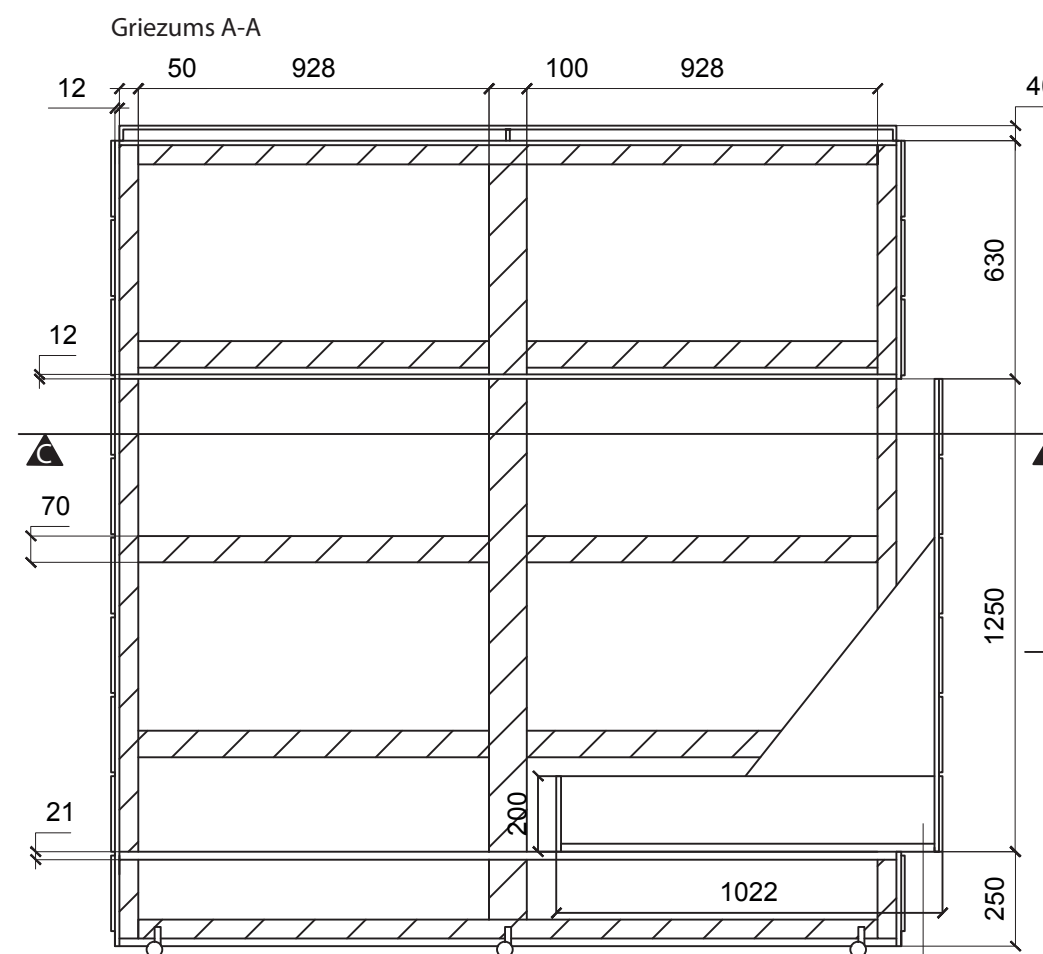

Stenda rasējums

Stenda korpuss

- Stenda korpuss - koka brūsas 50x50mm; koka dēļi 50x70mm; 50x100mm
- Stenda apdare - Bērza saplāksnis (Riga Ply), biezums 12mm; 21mm
- Dekoratīvā apdare stendu galos - koka dēliši 200x400x10
- Atvilktnu sistēma - izvelkamā rulliņu sistēma
- Atvilktnes korpuss - Bērza saplāksnis (Riga Ply), biezums 12mm; 21mm
- Pārvietošana - 6 fiksējami ritenīši