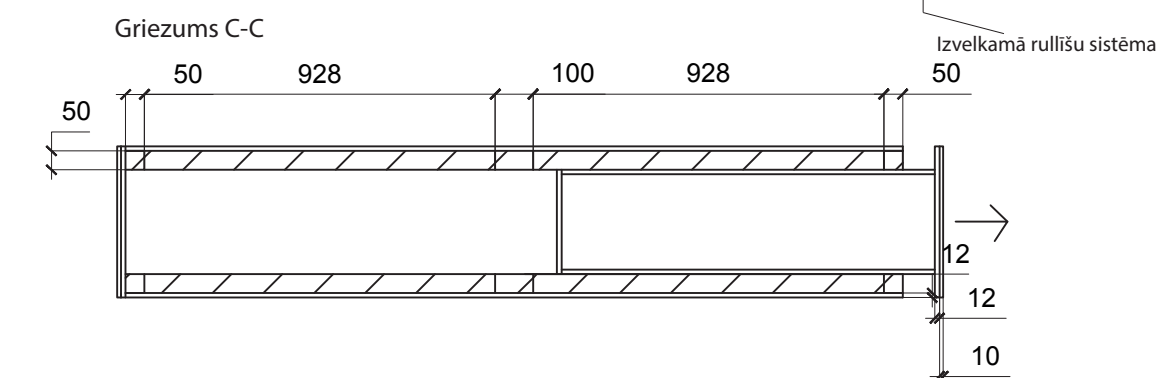

Stenda rasējums

Stenda korpuss

- Stenda korpuss - koka brūsas 50x50mm; koka dēļi 50x70mm; 50x100mm
- Stenda apdare - Bērza saplāksnis (Riga Ply), biezums 12mm; 21mm
- Dekoratīvā apdare stendu galos - koka dēliši 200x400x10
- Atvilktnu sistēma - izvelkamā rulliņu sistēma
- Atvilktnes korpuss - Bērza saplāksnis (Riga Ply), biezums 12mm; 21mm
- Pārvietošana - 6 fiksējami ritenīši