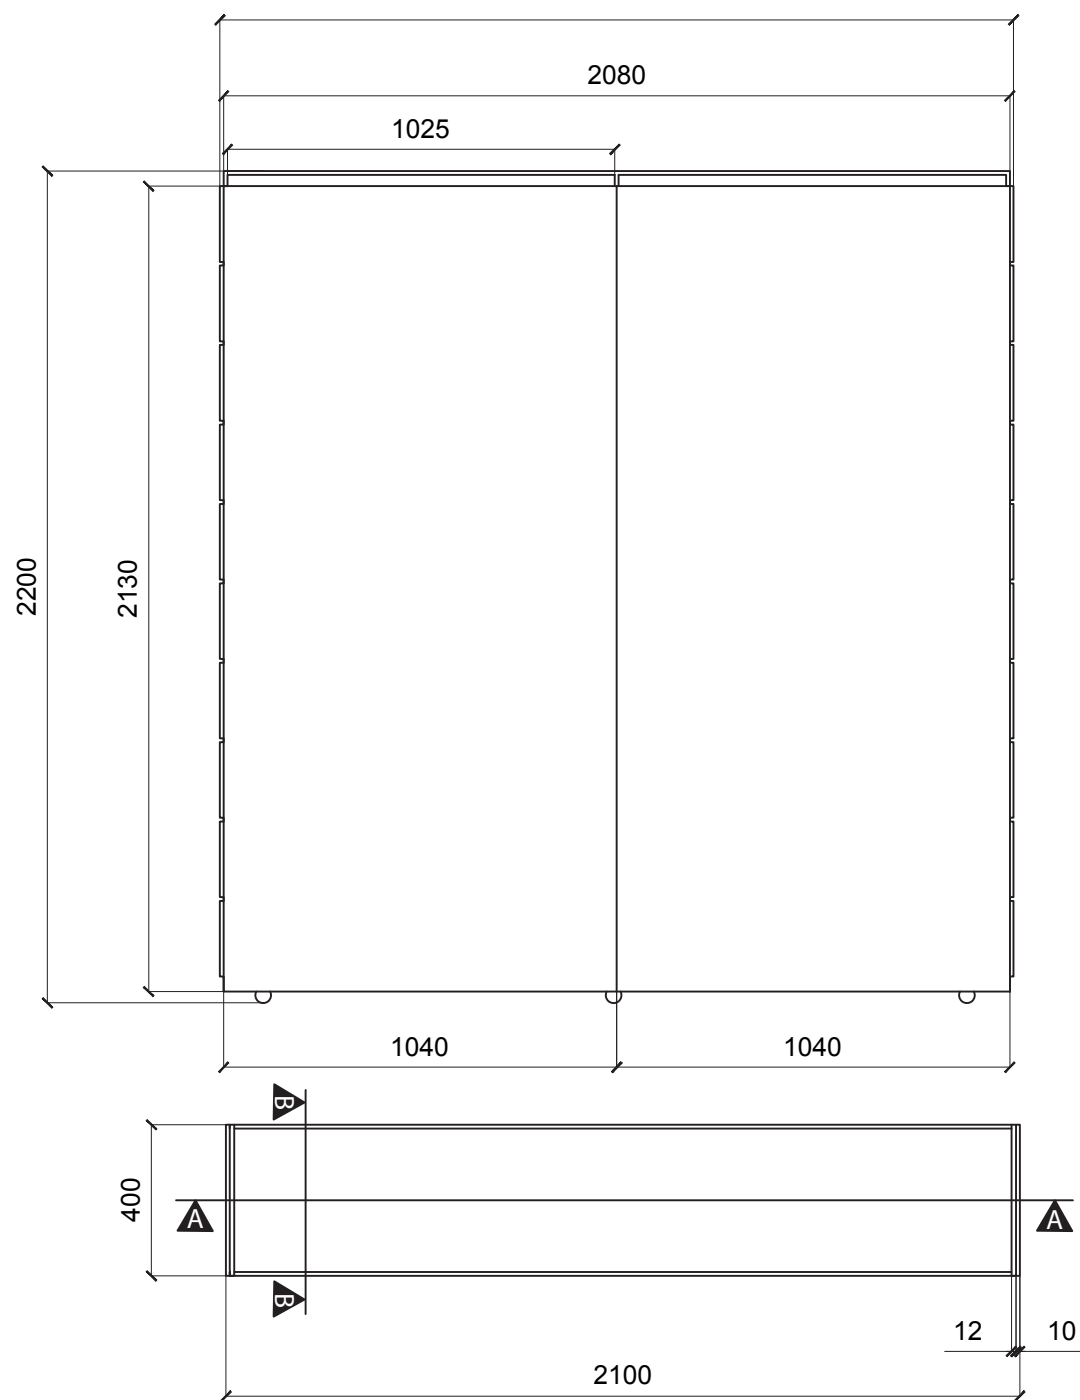

Stenda rasējums

Stenda korpuss

- Stenda korpuss - koka brūsas 50x50mm; koka dēļi 50x70mm; 50x100mm
- Stenda apdare - Bērza saplāksnis (Riga Ply), biezums 12mm; 21mm
- Dekoratīvā apdare stendu galos - koka dēliši 200x400x10
- Atvilktnu sistēma - izvelkamā rulliņu sistēma
- Atvilktnes korpuss - Bērza saplāksnis (Riga Ply), biezums 12mm; 21mm
- Pārvietošana - 6 fiksējami ritenīši