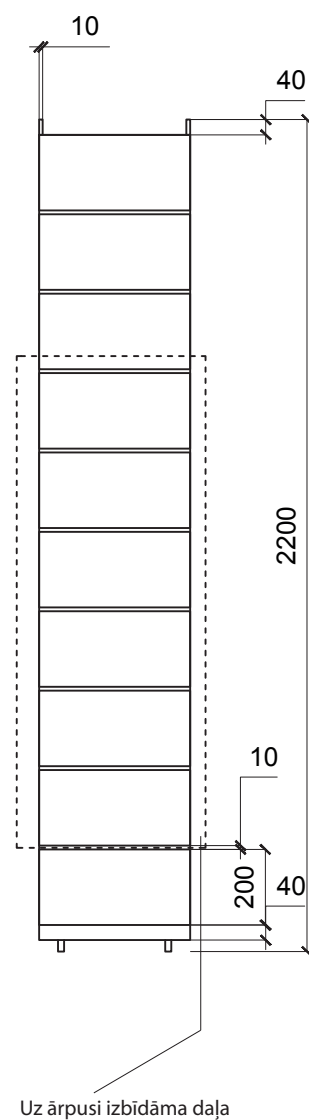

Stenda rasējums

Stenda korpuss

- Stenda korpuss - koka brūsas 50x50mm; koka dēļi 50x70mm; 50x100mm
- Stenda apdare - Bērza saplāksnis (Riga Ply), biezums 12mm; 21mm
- Dekoratīvā apdare stendu galos - koka dēliši 200x400x10
- Atvilktnu sistēma - izvelkamā rulliņu sistēma
- Atvilktnes korpuss - Bērza saplāksnis (Riga Ply), biezums 12mm; 21mm
- Pārvietošana - 6 fiksējami ritenīši