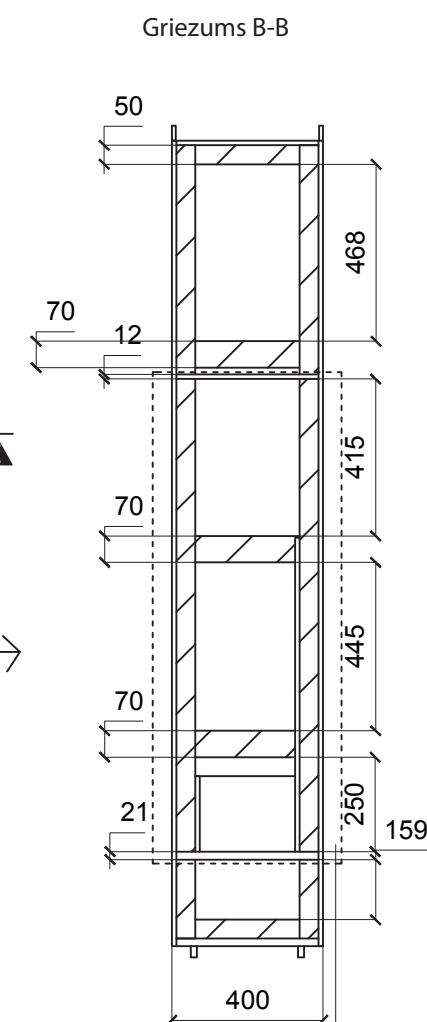

Stenda rasējums

Stenda korpuss

- Stenda korpuss - koka brūsas 50x50mm; koka dēļi 50x70mm; 50x100mm
- Stenda apdare - Bērza saplāksnis (Riga Ply), biezums 12mm; 21mm
- Dekoratīvā apdare stendu galos - koka dēliši 200x400x10
- Atvilktnu sistēma - izvelkamā rulliņu sistēma
- Atvilktnes korpuss - Bērza saplāksnis (Riga Ply), biezums 12mm; 21mm
- Pārvietošana - 6 fiksējami ritenīši